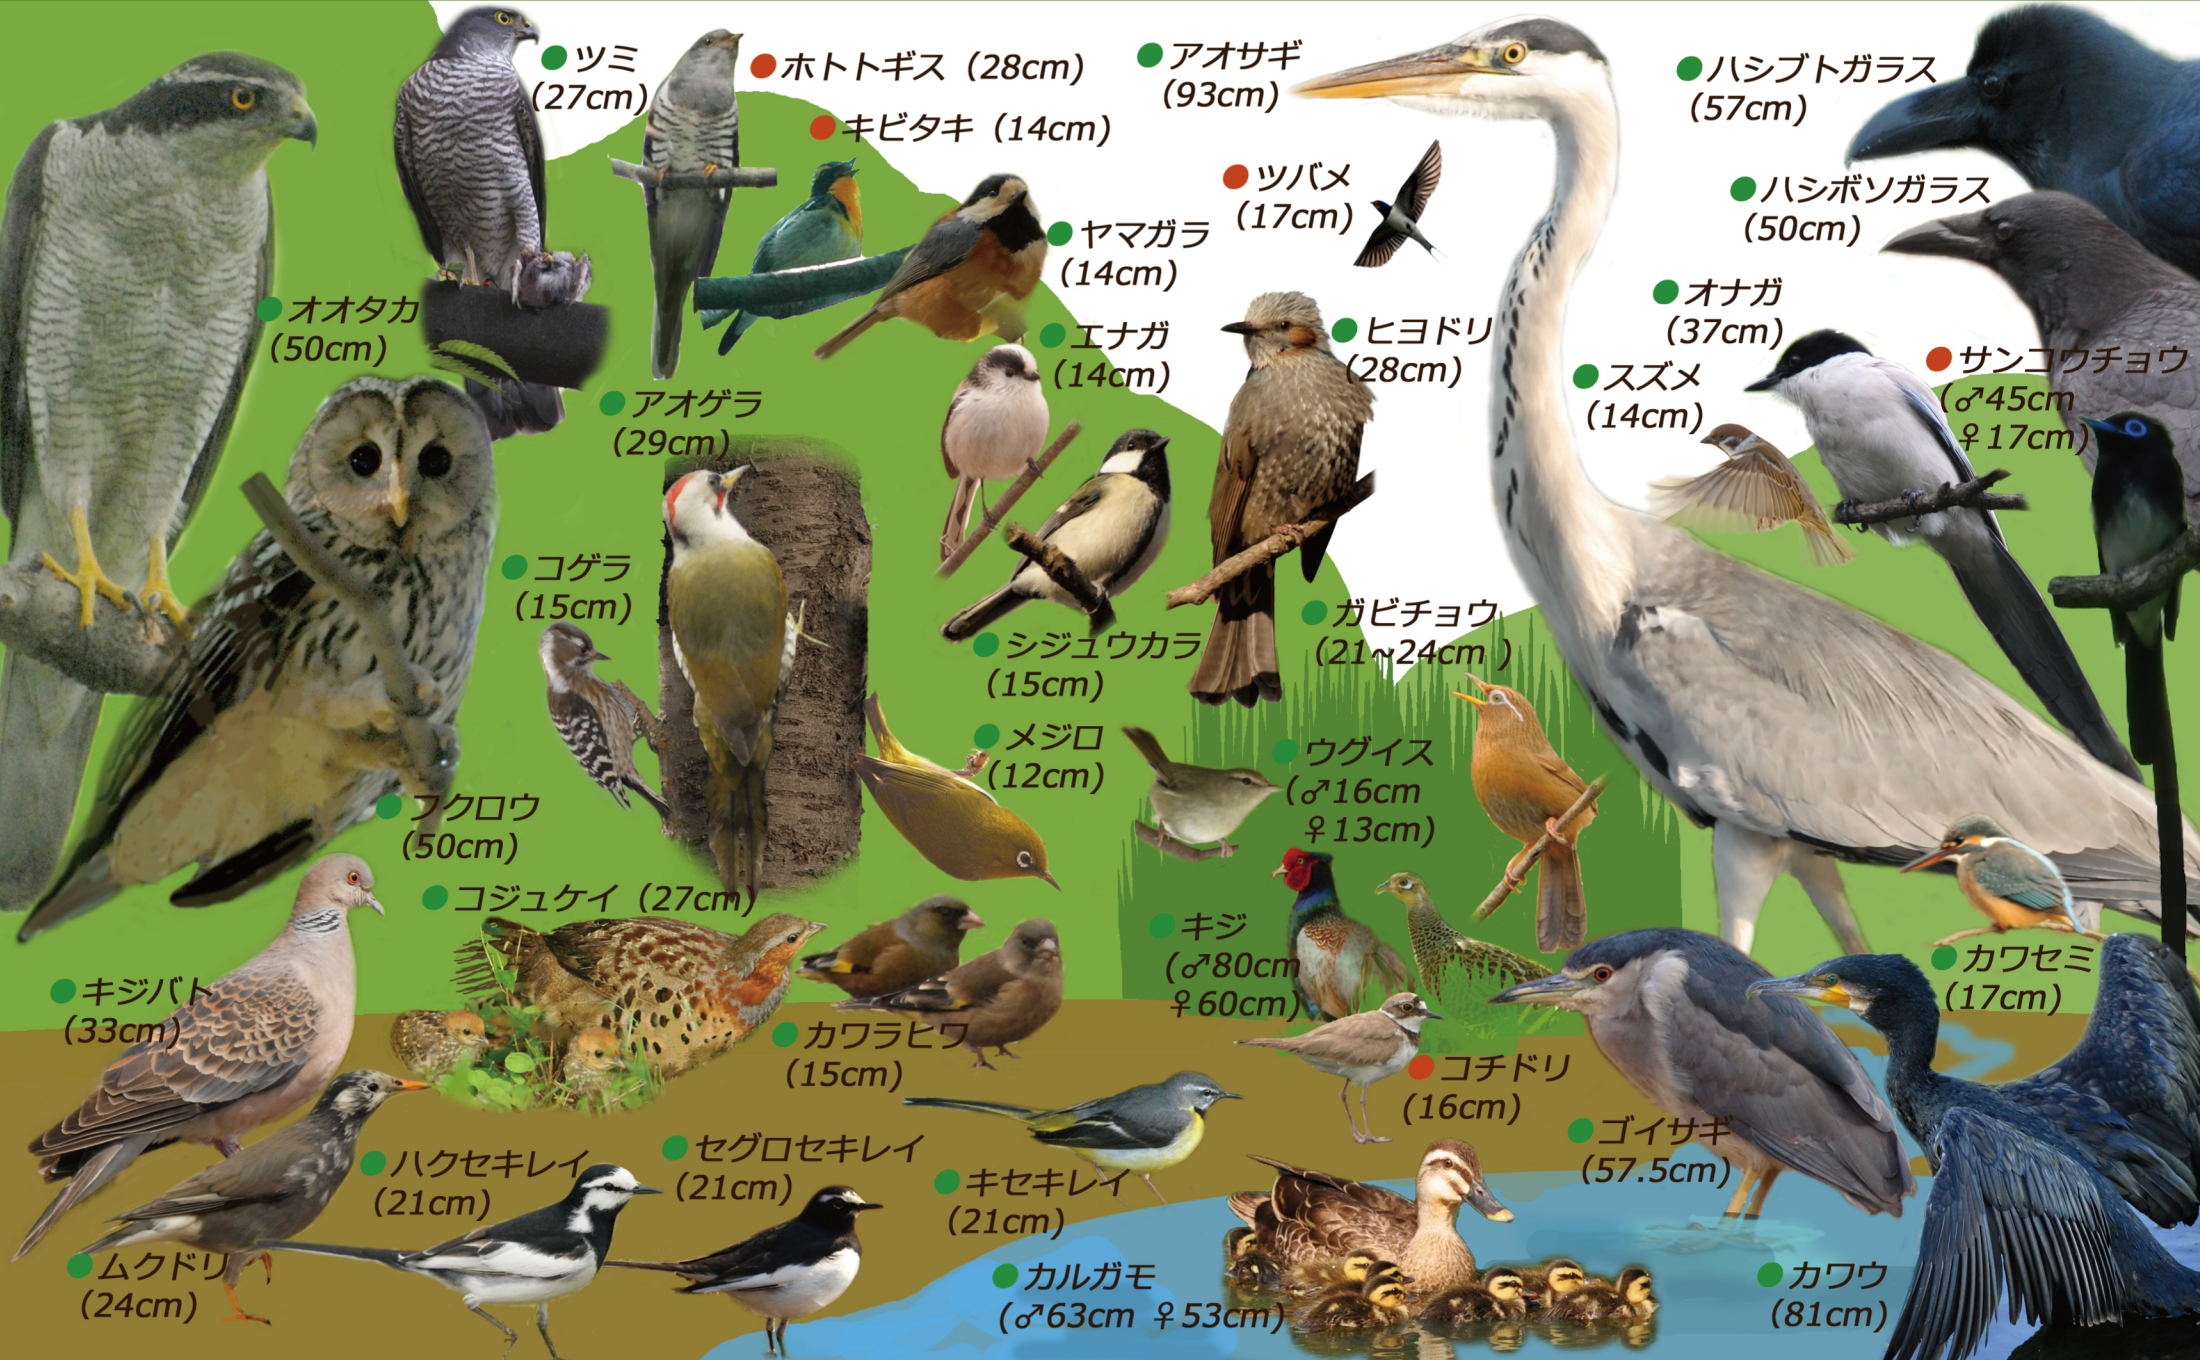

レンジャーミニ図鑑 ②

狭山丘陵の都立公園では、レンジャーが自然を守り、その素晴らしさを伝えています。

狭山丘陵で見られる野鳥

凡例
 ● 1年中みられる鳥
 ● 夏にみられる鳥
 () は頭から尾の先の長さ

- ツミ (27cm)
- オオタカ (50cm)
- アオゲラ (29cm)
- コゲラ (15cm)
- フクロウ (50cm)
- コジュケイ (27cm)
- キジバト (33cm)
- ハクセキレイ (21cm)
- ムクドリ (24cm)
- ホトトギス (28cm)
- キビタキ (14cm)
- ヤマガラ (14cm)
- エナガ (14cm)
- シジュウカラ (15cm)
- メジロ (12cm)
- カワラヒワ (15cm)
- セグロセキレイ (21cm)
- キセキレイ (21cm)
- アオサギ (93cm)
- ツバメ (17cm)
- ヒヨドリ (28cm)
- ガビチョウ (21~24cm)
- ウグイス (♂16cm ♀13cm)
- キジ (♂80cm ♀60cm)
- コチドリ (16cm)
- カルガモ (♂63cm ♀53cm)
- ハシブトガラス (57cm)
- ハシボソガラス (50cm)
- オナガ (37cm)
- スズメ (14cm)
- サンコウチョウ (♂45cm ♀17cm)
- カワセミ (17cm)
- ゴイサギ (57.5cm)
- カワウ (81cm)

狭山丘陵で見られる野鳥

● 1年中みられる鳥 ● 冬にみられる鳥

● ノスリ
(♂52cm ♀57cm)

● オオタカ
(♂50cm ♀56cm)

● チョウゲンボウ
(♂33 ♀38cm)

● ヒガラ
(11cm)

● アカゲラ
(24cm)

● イカル
(23cm)

● ルリビタキ
左♀ 右♂ (14cm)

● シメ
左♂ 右♀
(19cm)

● ベニマシロ
上♂ 下♀ (15cm)

● アカハラ
(24cm)

● ホオジロ (17cm)

● ケクイタダキ
(10cm)

● シロハラ
(25cm)

● ミヤマホオジロ (16cm)

● キレンジャク
(20cm)

● マヒワ
(12cm)

● アオジ
(16cm)

● ケクイタダキ
(10cm)

● シロハラ
(25cm)

● ミヤマホオジロ (16cm)

● カシラダカ
(15cm)

● ヤマシギ
(35cm)