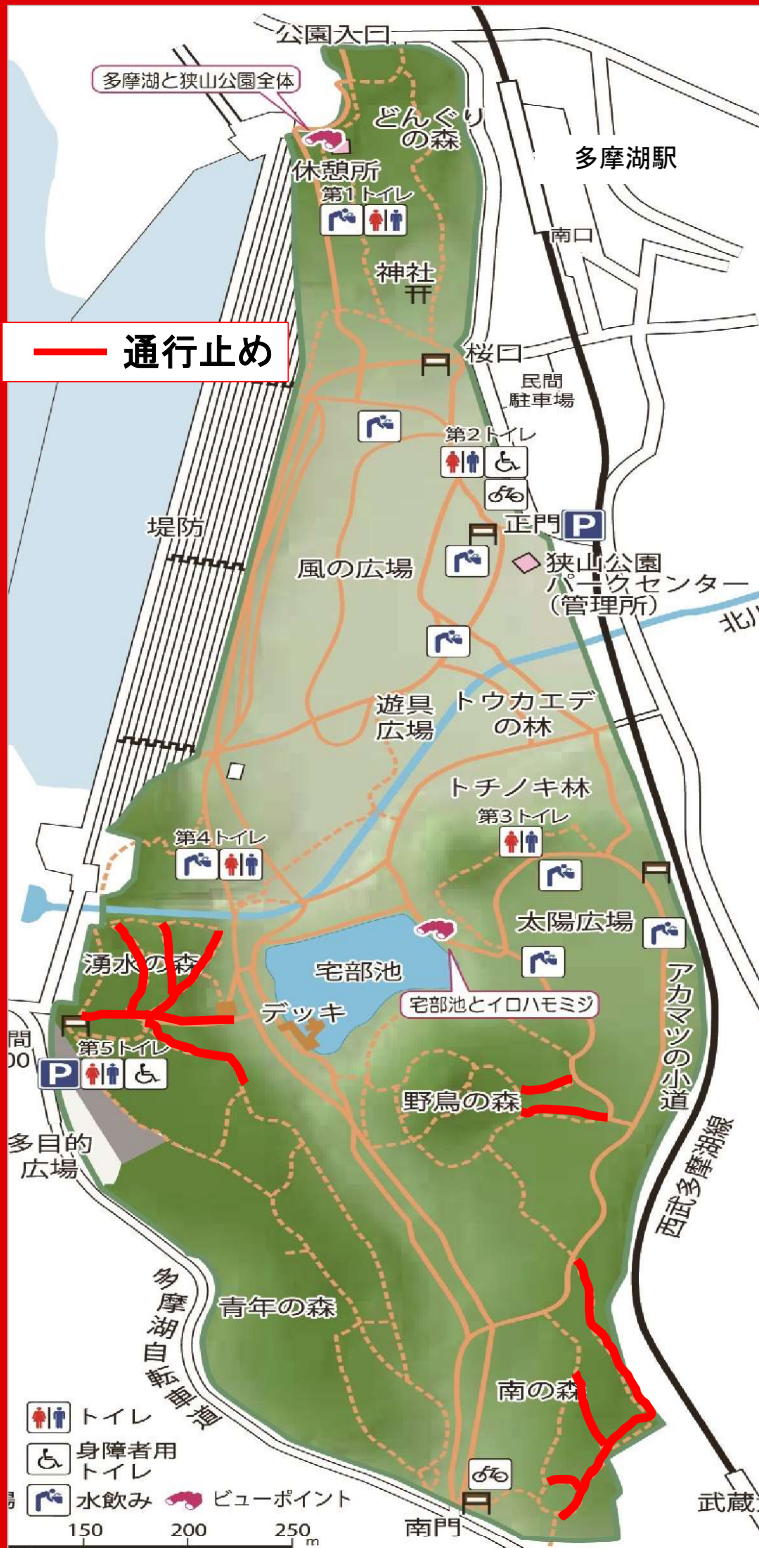

ナラ枯れによる 通行止め

ナラ枯れによる枯木や枯枝が多く、倒木や落枝の可能性が高くなっています。安全確保のため園路通行止めを行います。う回路をご利用ください。

ご迷惑をおかけいたしますが、何卒ご理解、ご協力をお願いいたします。

■通行止め期間
2024年3月末(予定)

みんなであつる公園に！

都立狭山公園 042-393-0154