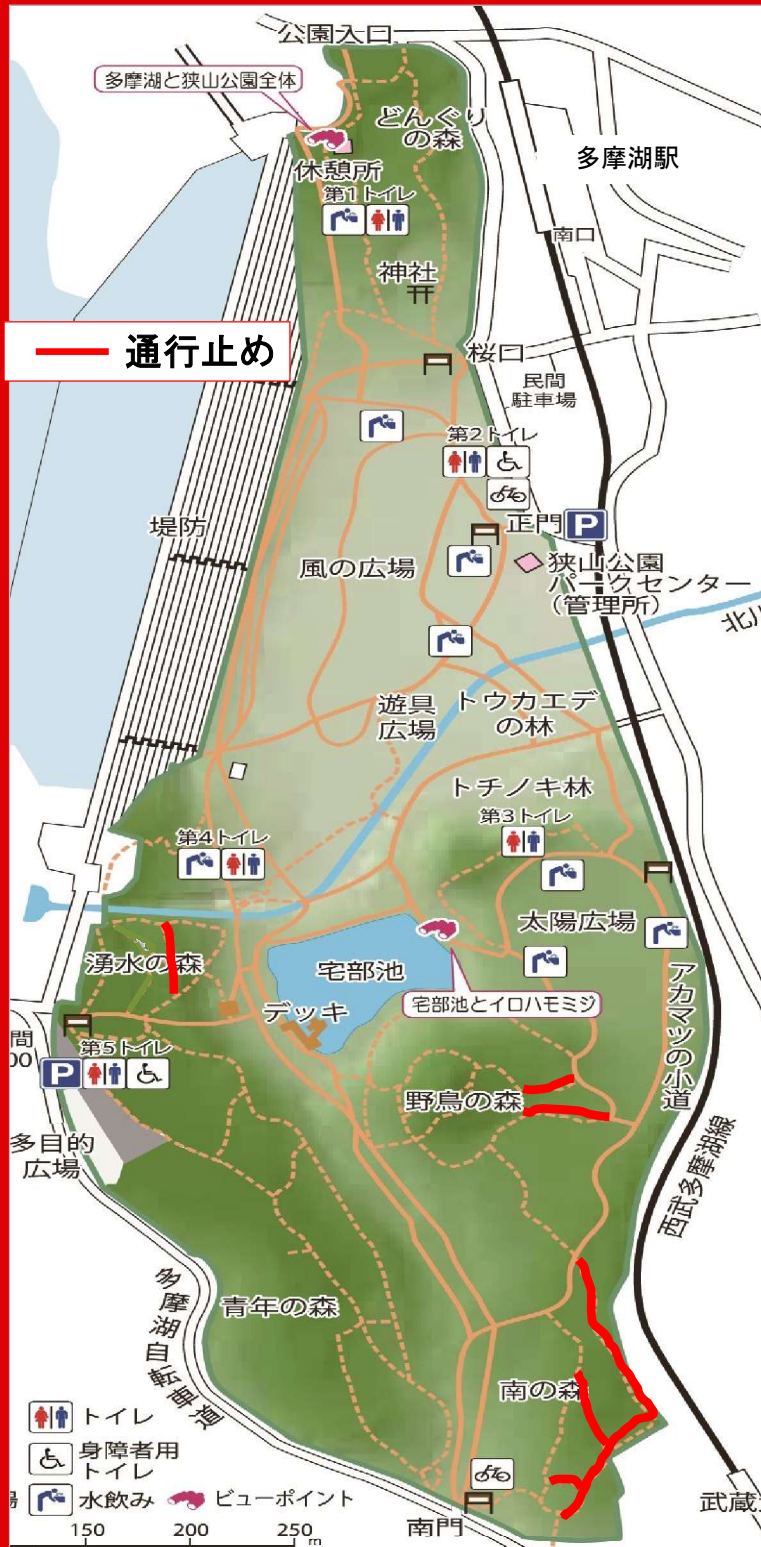

ナラ枯れによる 通行止め

ナラ枯れによる枯木や枯枝が多く、倒木や落枝の可能性が高くなっています。安全確保のため園路通行止めを行います。う回路をご利用ください。

ご迷惑をおかけいたしますが、何卒ご理解、ご協力をお願いいたします。

■通行止め期間
2024年3月末(予定)

みんなであつる公園に！

都立狭山公園 042-393-0154